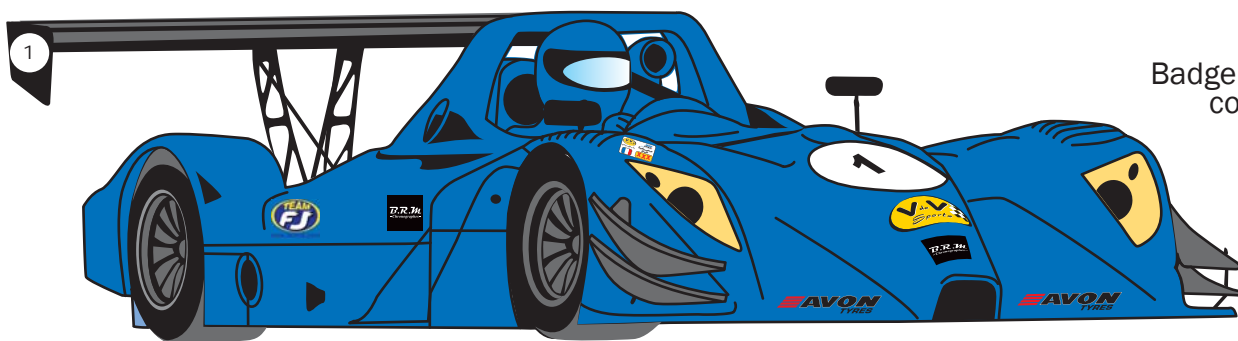

www.vdev.fr

PLAN DE STICKAGE CHALLENGE ENDURANCE PROTO STICKERS SETTING PROTO ENDURANCE CHALLENGE

Stickers & écusson à apposer obligatoirement selon le schéma ci-dessous.

Compulsory advertising stickers and badge to set on as the following sketch shows.

B.R.M.
Chronographes

Badge à broder sur la combinaison

Sur le nez de la voiture

B.R.M.
Chronographes

Sur le côté gauche de la voiture

B.R.M.
Chronographes

www.teamfj.com

Sur le flap d'aile gauche